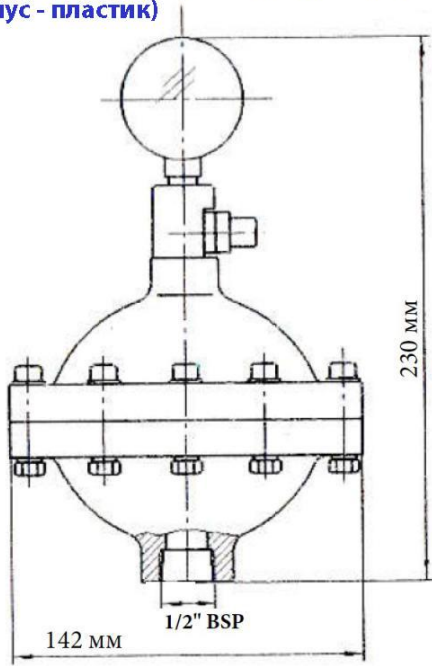

<https://jpump.nt-rt.ru/> || .

:eod@nt-rt.ru

Габаритные и монтажные размеры демпфера МК15 (корпус - пластик)

демпфер пульсации МК15 DAMPER (PP/BN) Демпфер пульсации

Подключение жидкости	1/2 дюйма BSPT
Материал корпуса	Полипропилен
Мембрана	Нитрил
Контроль давления в пневматич. камере, бар	заправляемый
Максимальное давление, бар	8,4