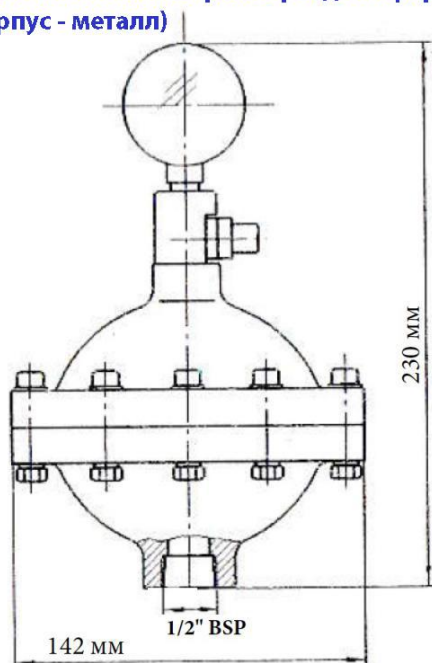

Подключение жидкости	1/2 дюйма BSPT
Материал корпуса	Нержавеющая сталь 316
Мембрана	Тефлон
Контроль давления в пневматич. камере, бар	автоматический
Максимальное давление, бар	8,4

Габаритные и монтажные размеры демпфера МК15 (корпус - металл)