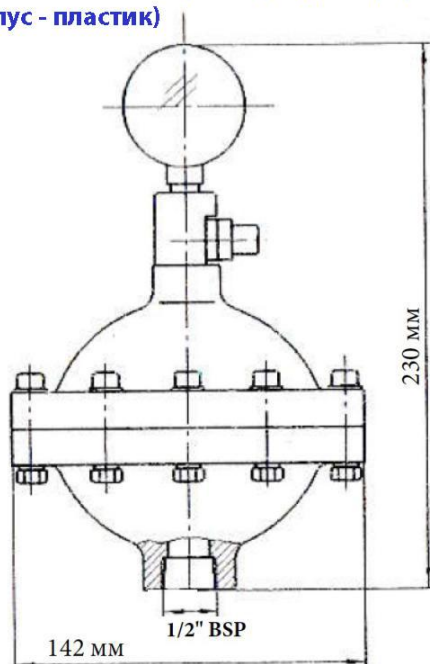

Габаритные и монтажные размеры демпфера МК15 (корпус - пластик)

демпфер пульсации МК15 DAMPER (PP/VT) Демпфер пульсации

Подключение жидкости	1/2 дюйма BSPT
Материал корпуса	Полипропилен
Мембрана	Витон
Контроль давления в пневматич. камере, бар	заправляемый
Максимальное давление, бар	8,4

Габаритные и монтажные размеры демпфера МК15 (корпус - пластик)

демпфер пульсации МК15 DAMPER (LL/TF) Демпфер пульсации

Подключение жидкости	1/2 дюйма BSPT
Материал корпуса	Нержавеющая сталь 316
Мембрана	Тефлон
Контроль давления в пневматич. камере, бар	автоматический
Максимальное давление, бар	8,4