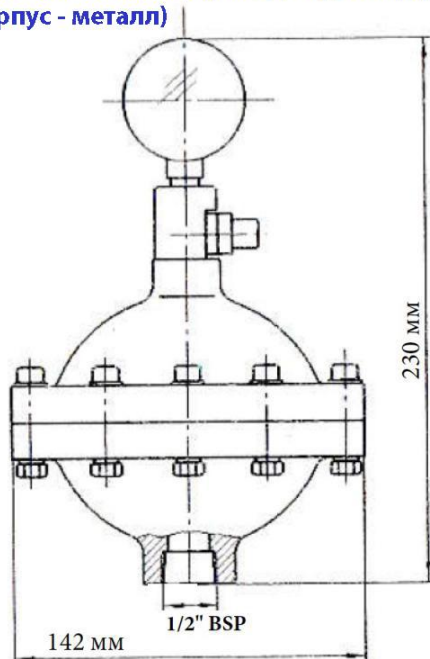

Габаритные и монтажные размеры демпфера МК15 (корпус - металл)

демпфер пульсации МК15 DAMPER (SS/TF) Демпфер пульсации

Подключение жидкости	1/2 дюйма BSPT
Материал корпуса	Нержавеющая сталь 304
Мембрана	Тефлон
Контроль давления в пневматич. камере, бар	автоматический
Максимальное давление, бар	8,4

Габаритные и монтажные размеры демпфера МК15 (корпус - металл)

демпфер пульсации МК15-В-0.8 DAMPER (SS) Демпфер пульсации

Подключение жидкости	1/2 дюйма BSPT
Материал корпуса	Нержавеющая сталь 304
Мембрана	Нет
Контроль давления в пневматич. камере, бар	заправляемый
Максимальное давление, бар	16