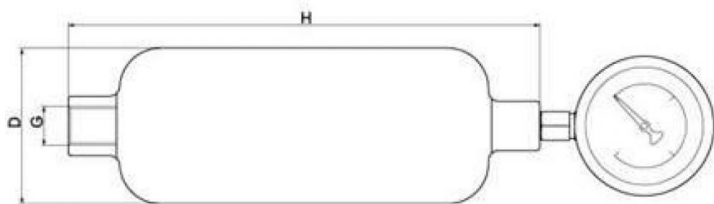

Габаритные и монтажные размеры пассивных демпферов

Артикул демпфера	Объем, л	H, мм	D, мм	G, дюйм	Мах давление, бар
МК15-В-0.8 DAMPER (SS)	0,8	246	76	1/2"	16
МК25-В-2.0 DAMPER (SS)	2	300	114	1"	16
МК40-В-4.0 DAMPER (SS)	4	370	133	1 1/2"	16

По вопросам продаж и поддержки обращайтесь:

(8182)63-90-72
(7172)727-132
(8512)99-46-04
(3852)73-04-60
(4722)40-23-64
(4832)59-03-52
(423)249-28-31
(844)278-03-48
(8172)26-41-59
(473)204-51-73
(343)384-55-89
(4932)77-34-06

(3412)26-03-58
(395)279-98-46
(843)206-01-48
(4012)72-03-81
(4842)92-23-67
(3842)65-04-62
(8332)68-02-04
(861)203-40-90
(391)204-63-61
(4712)77-13-04
(4742)52-20-81

(996)312-96-26-47

(3519)55-03-13
(495)268-04-70
(8152)59-64-93
(8552)20-53-41
(831)429-08-12
(3843)20-46-81
(383)227-86-73
(3812)21-46-40
(4862)44-53-42
(3532)37-68-04
(8412)22-31-16

(495)268-04-70

(342)205-81-47
- - (863)308-18-15
(4912)46-61-64
(846)206-03-16
- (812)309-46-40
(845)249-38-78
(8692)22-31-93
(3652)67-13-56
(4812)29-41-54
(862)225-72-31
(8652)20-65-13

(772)734-952-31

(3462)77-98-35
(4822)63-31-35
(3822)98-41-53
(4872)74-02-29
(3452)66-21-18
(8422)24-23-59
(347)229-48-12
(4212)92-98-04
(351)202-03-61
(8202)49-02-64
(4852)69-52-93