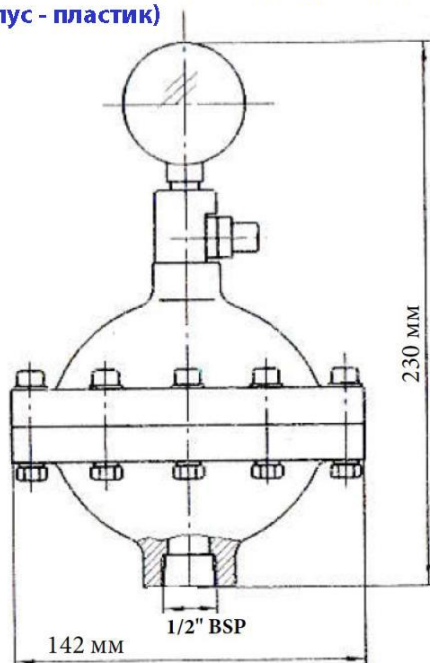

Габаритные и монтажные размеры демпфера МК15 (корпус - пластик)

демпфер пульсации МК15 DAMPER (PP/TF) Демпфер пульсации

Подключение жидкости	1/2 дюйма BSPT
Материал корпуса	Полипропилен
Мембрана	Тефлон
Контроль давления в пневматич. камере, бар	заправляемый
Максимальное давление, бар	8,4

Габаритные и монтажные размеры демпфера МК15 (корпус - пластик)

демпфер пульсации МК15 DAMPER (PP/VT) Демпфер пульсации

Подключение жидкости	1/2 дюйма BSPT
Материал корпуса	Полипропилен
Мембрана	Витон
Контроль давления в пневматич. камере, бар	заправляемый
Максимальное давление, бар	8,4