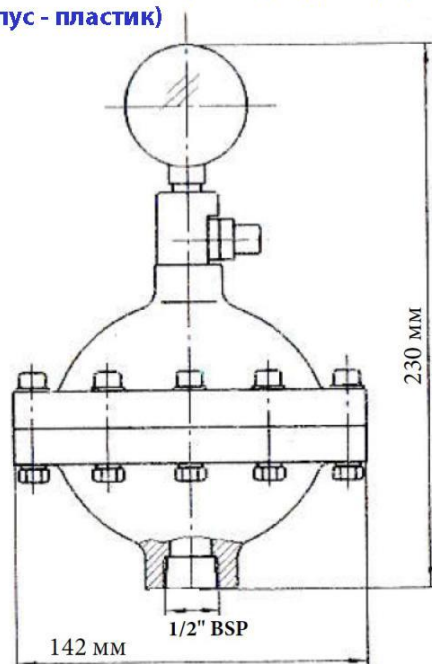

<https://jpump.nt-rt.ru/> || .

:eod@nt-rt.ru

Габаритные и монтажные размеры демпфера МК15 (корпус - пластик)

демпфер пульсации МК15 DAMPER (PP/BN) Демпфер пульсации

Подключение жидкости	1/2 дюйма BSPT
Материал корпуса	Полипропилен
Мембрана	Нитрил
Контроль давления в пневматич. камере, бар	заправляемый
Максимальное давление, бар	8,4

Габаритные и монтажные размеры демпфера МК15 (корпус - пластик)

демпфер пульсации МК15 DAMPER (PP/TF) Демпфер пульсации

Подключение жидкости	1/2 дюйма BSPT
Материал корпуса	Полипропилен
Мембрана	Тефлон
Контроль давления в пневматич. камере, бар	заправляемый
Максимальное давление, бар	8,4